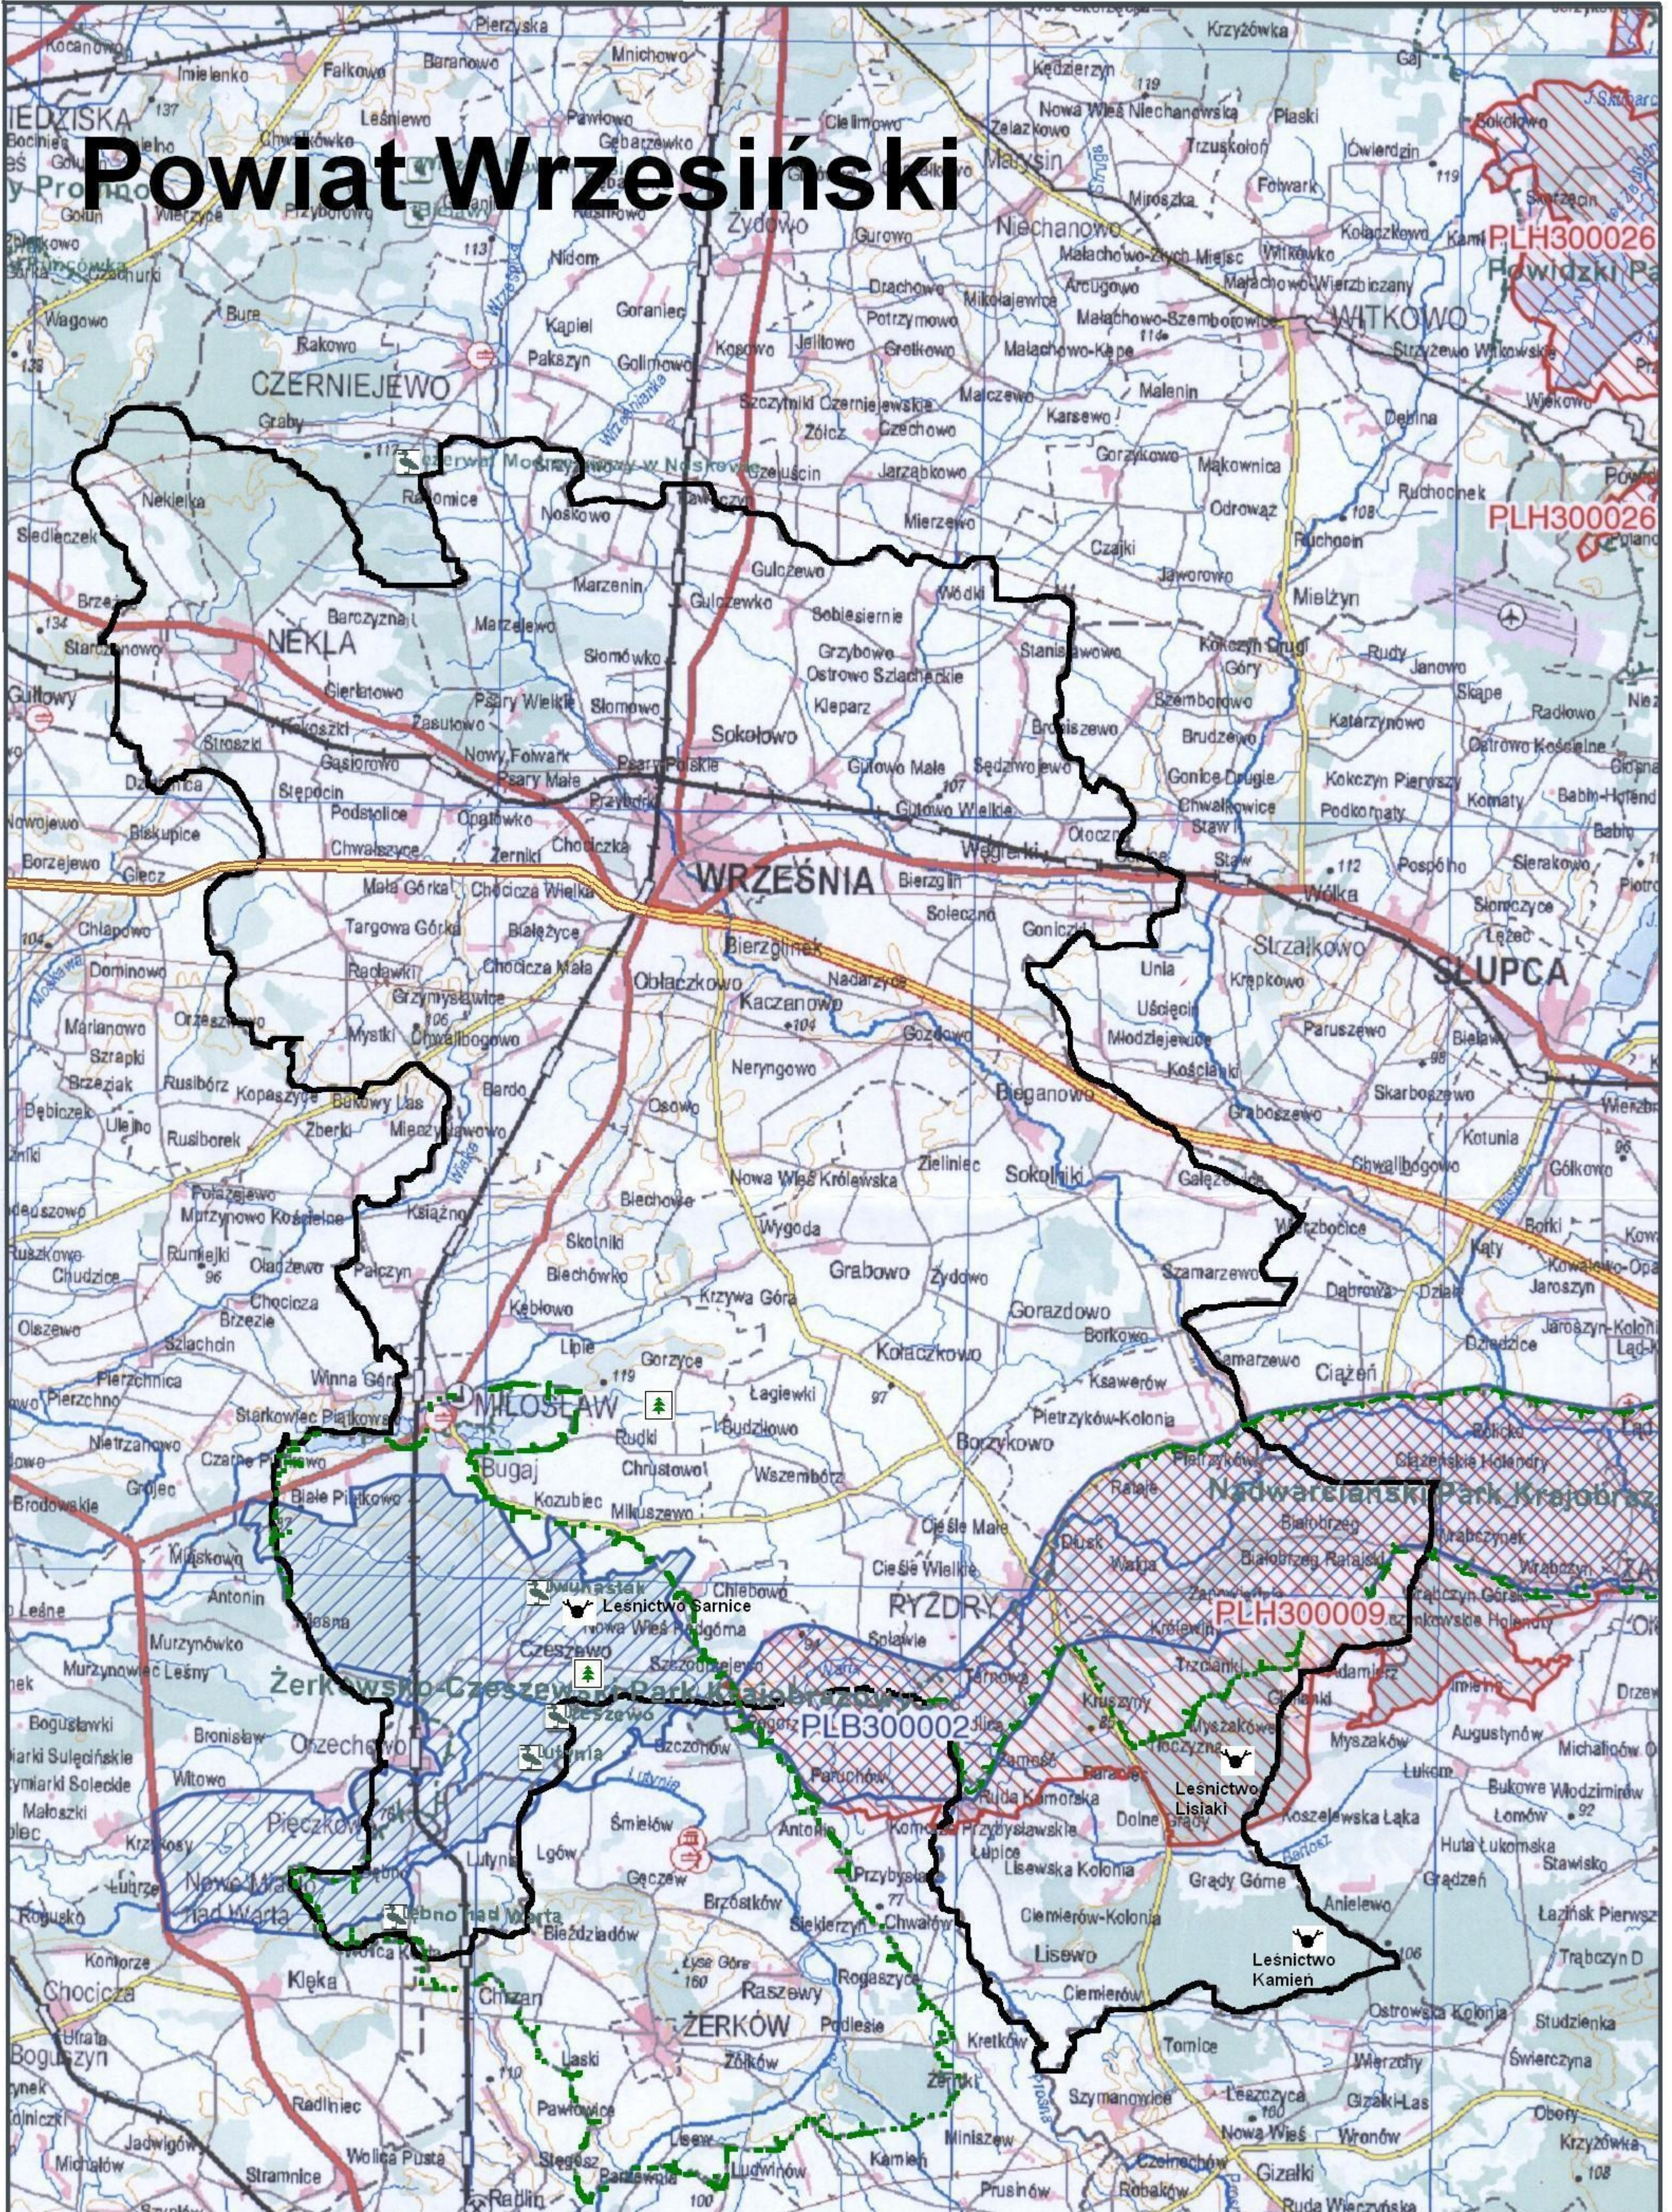

Powiat Wrzesiński

LEGENDA

-  Granice Powiatu
-  Obszary Specjalnej Ochrony Ptaków
-  Specjalne Obszary Ochrony Siedliskowej
-  PLB300002 Dolina Środkowej Warty
-  PLH300009 Ostoja Nadwarciańska
-  Rezerваты przyrody
-  Pomnik przyrody
-  Granice parku krajobrazowego
-  Lesnictwo

Skala 1:200 000